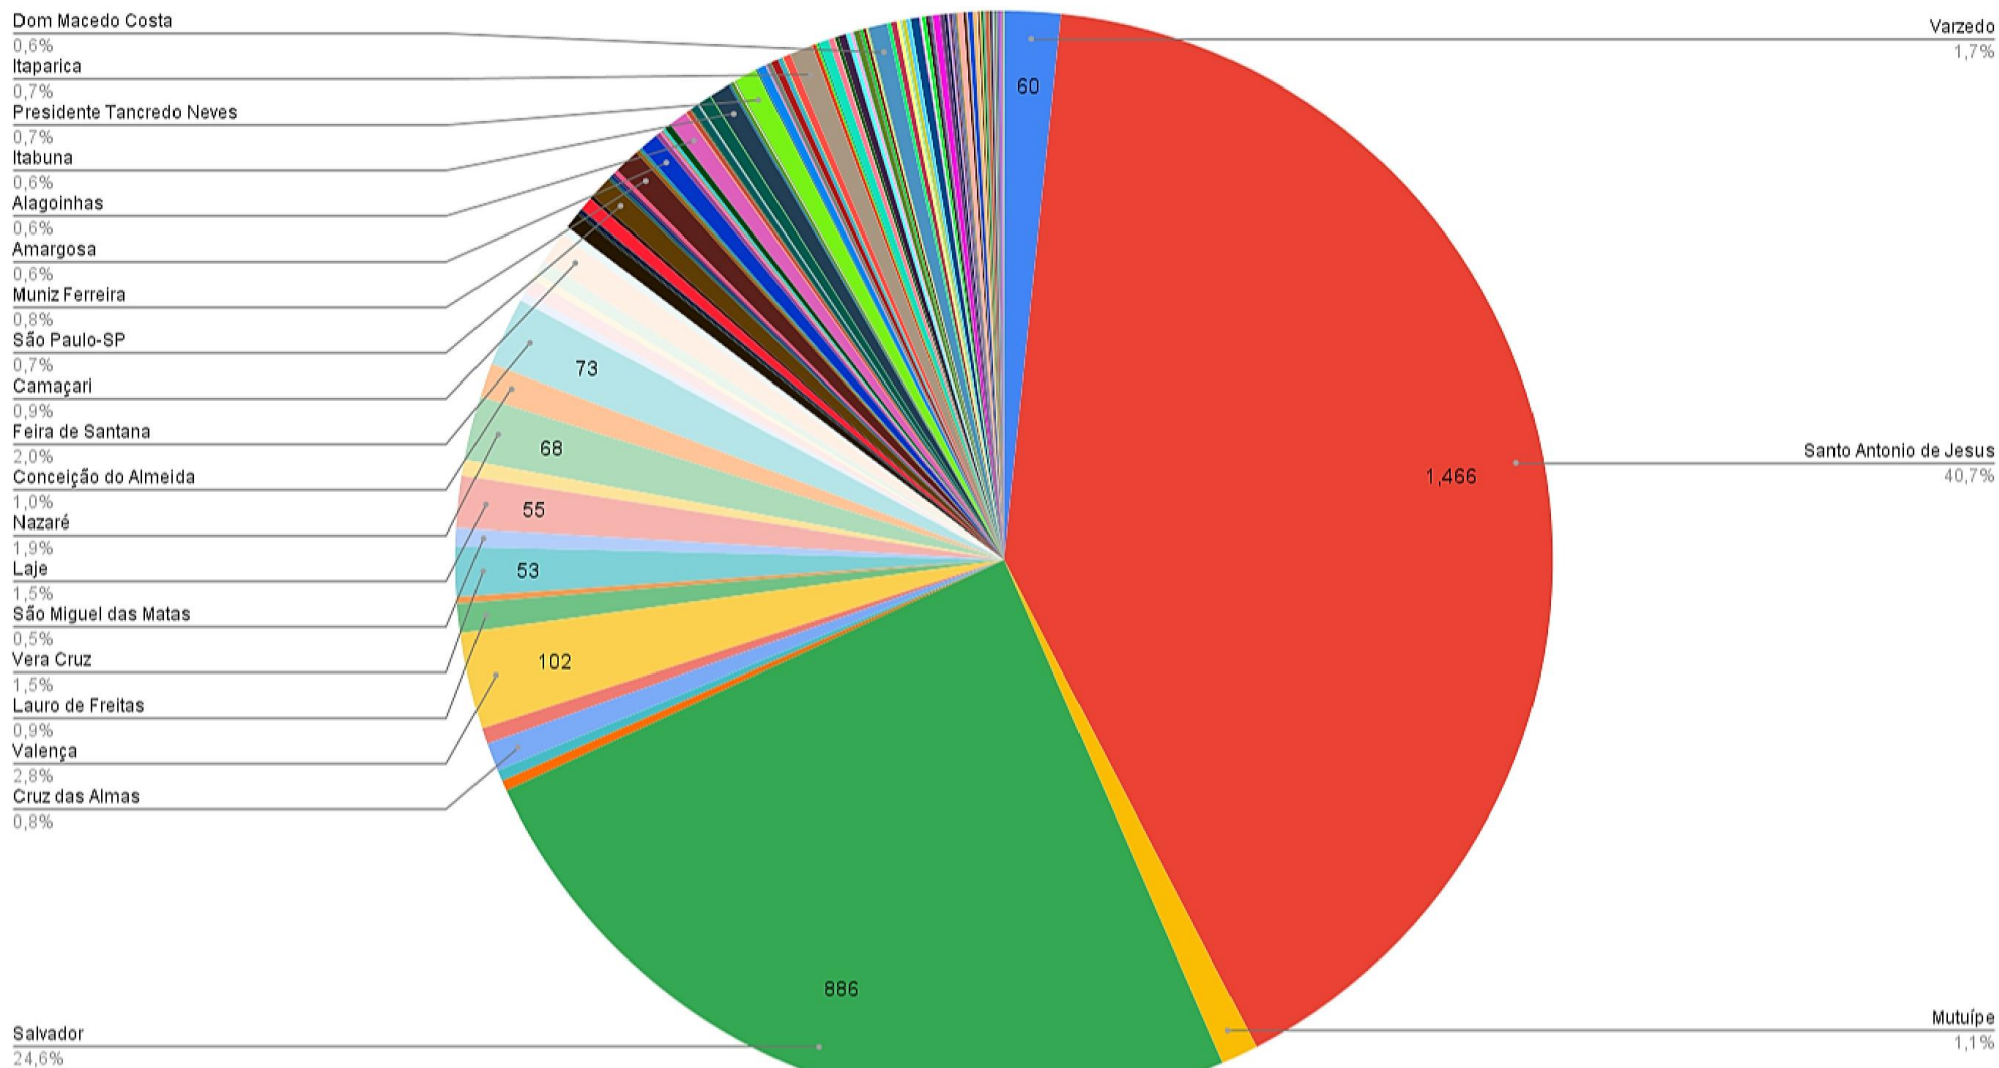

Contagem de 1 - Cidade de origem

Contagem de 2 - Sexo

Contagem de 3 - Faixa etária

Contagem de 4 - Tipo de hospedagem

Contagem de 5 - Como soube?

Contagem de 6 - Como classifica as atrações?

Contagem de 7 - Como classifica a estrutura?

Contagem de 8 - Como classifica a segurança?

Contagem de 9 - Está satisfeito com o São João?

Não
1,9%

Sim
98,1%

Contagem de 10 - Voltaria ou indicaria?

Não
1,2%

Sim
98,8%

Atribua uma nota

Contagem de 12 - Qual sua sugestão para o São João 2023?