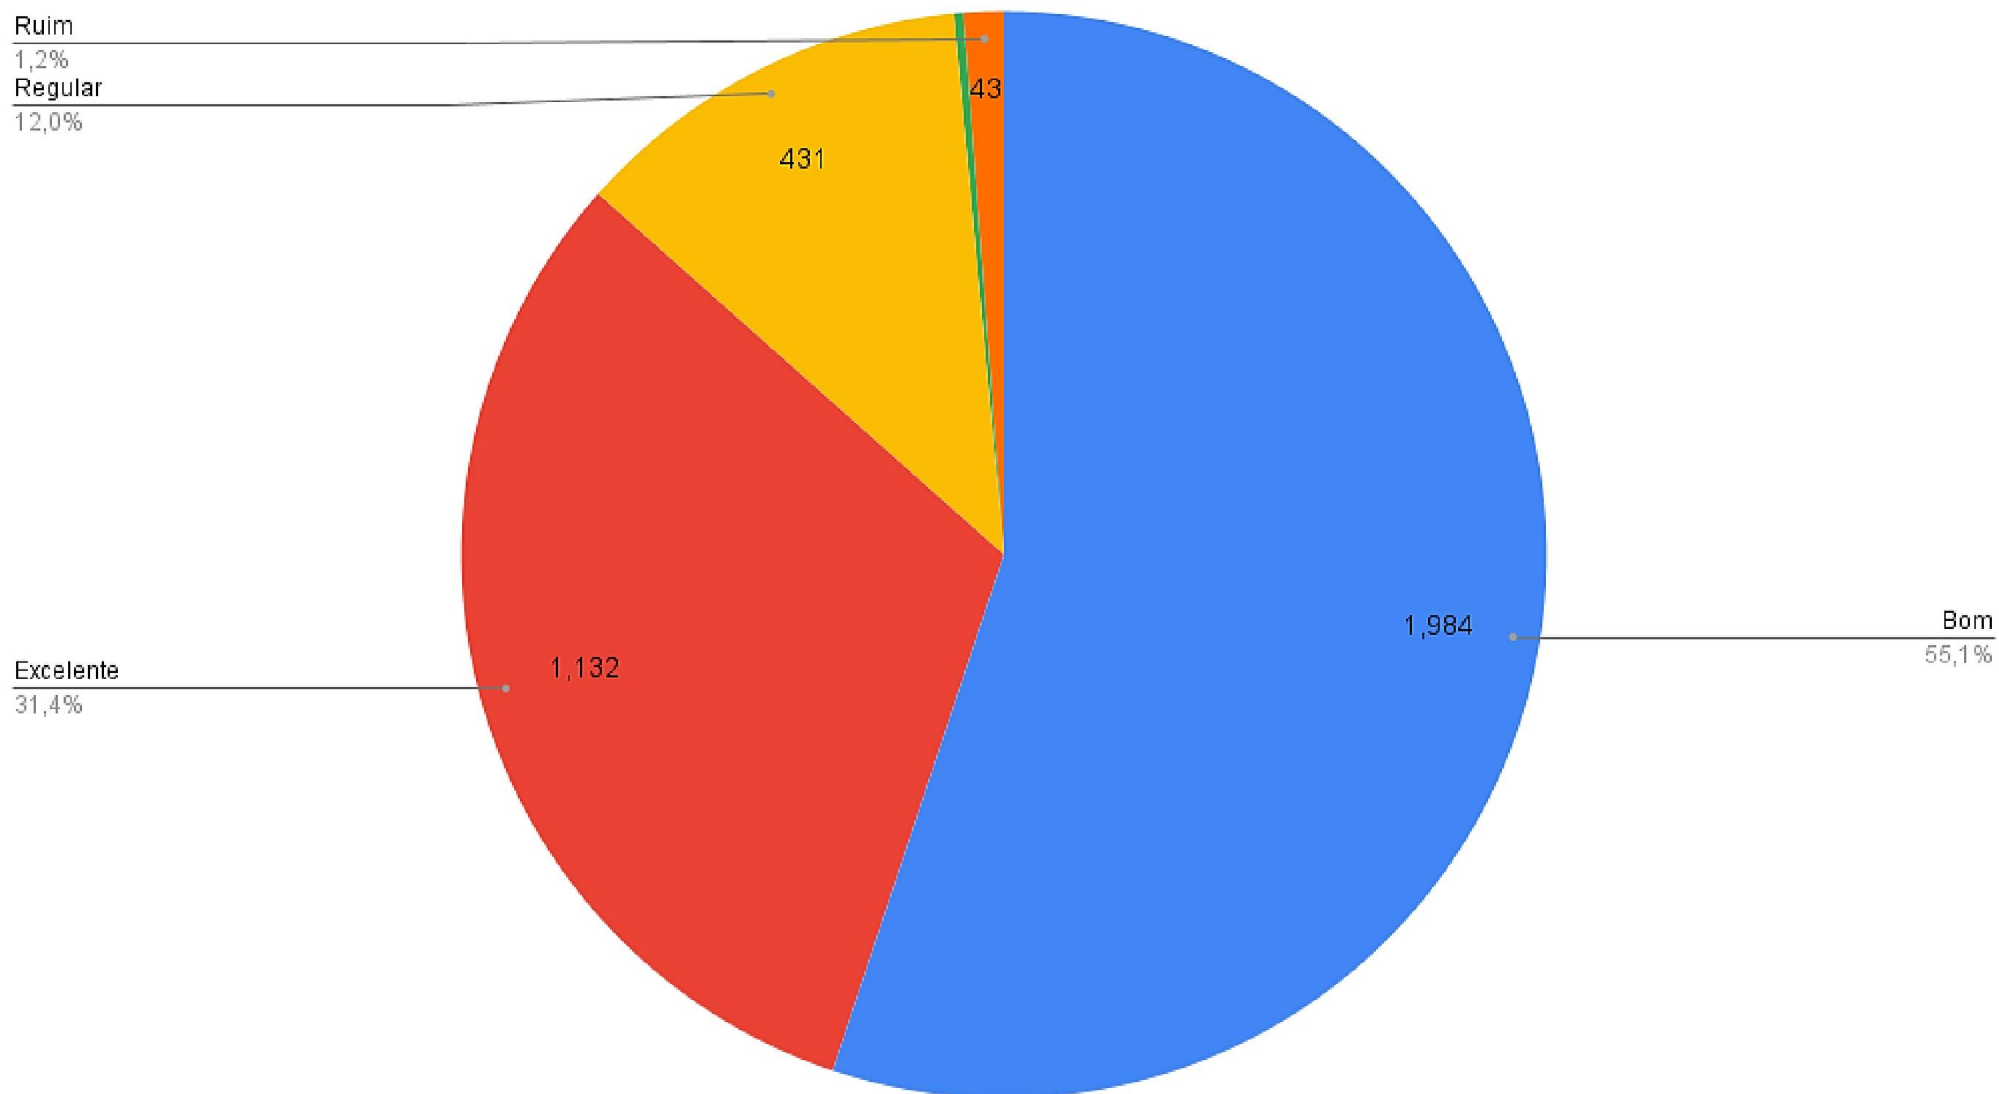

Contagem de 1 - Cidade de origem

Contagem de 2 - Sexo

Contagem de 3 - Faixa etária

Contagem de 4 - Tipo de hospedagem

Contagem de 5 - Como soube?

Contagem de 6 - Como classifica as atrações?

Contagem de 7 - Como classifica a estrutura?

Contagem de 8 - Como classifica a segurança?

Contagem de 9 - Está satisfeito com o São João?

Não
1,9%

Sim
98,1%

Contagem de 10 - Voltaria ou indicaria?

Não
1,2%

Sim
98,8%

Atribua uma nota

Contagem de 12 - Qual sua sugestão para o São João 2023?