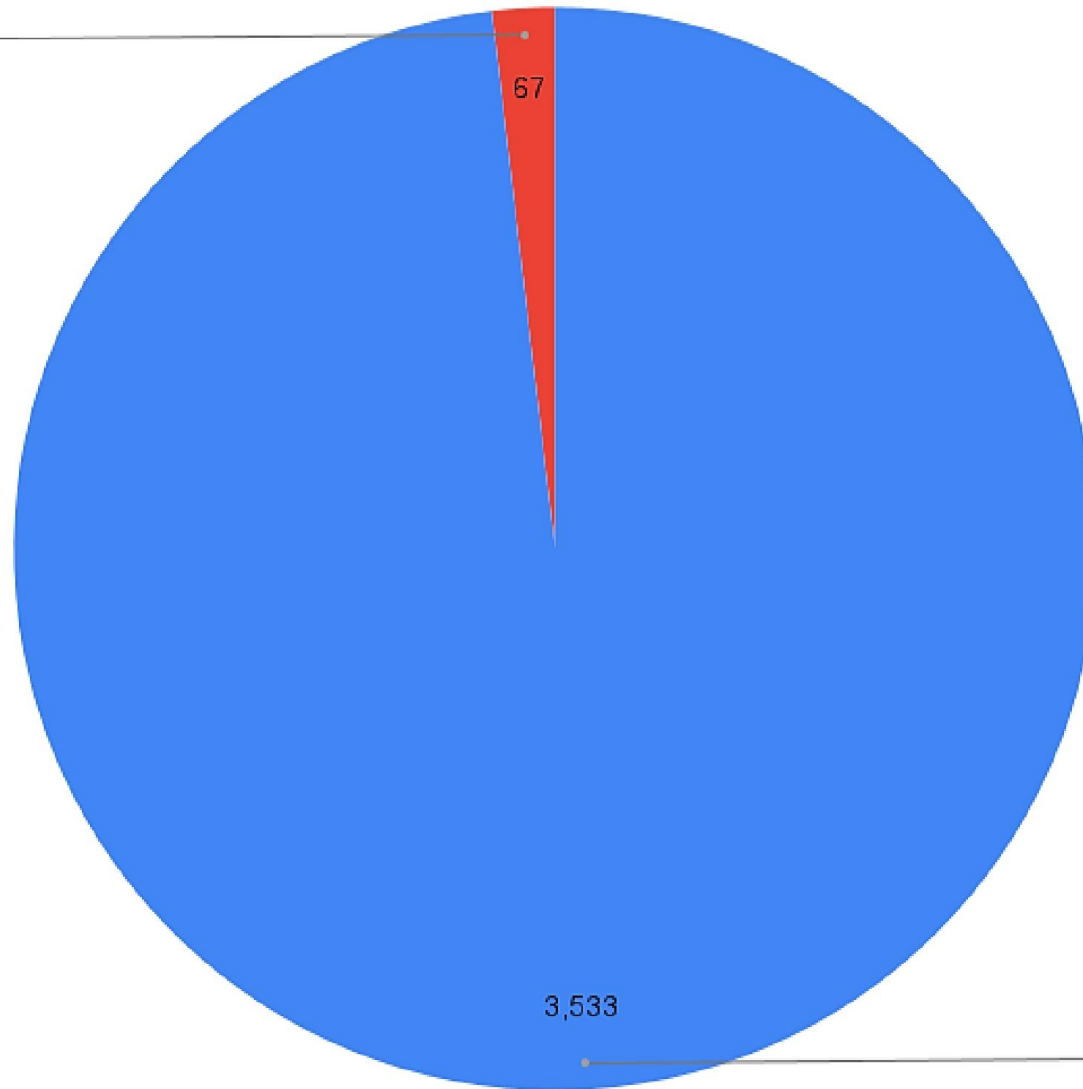

Contagem de 1 - Cidade de origem

Contagem de 2 - Sexo

Contagem de 3 - Faixa etária

Contagem de 4 - Tipo de hospedagem

Contagem de 5 - Como soube?

Contagem de 6 - Como classifica as atrações?

Contagem de 7 - Como classifica a estrutura?

Contagem de 8 - Como classifica a segurança?

Contagem de 9 - Está satisfeito com o São João?

Não
1,9%

Sim
98,1%

Contagem de 10 - Voltaria ou indicaria?

Não
1,2%

Sim
98,8%

Atribua uma nota

Contagem de 12 - Qual sua sugestão para o São João 2023?