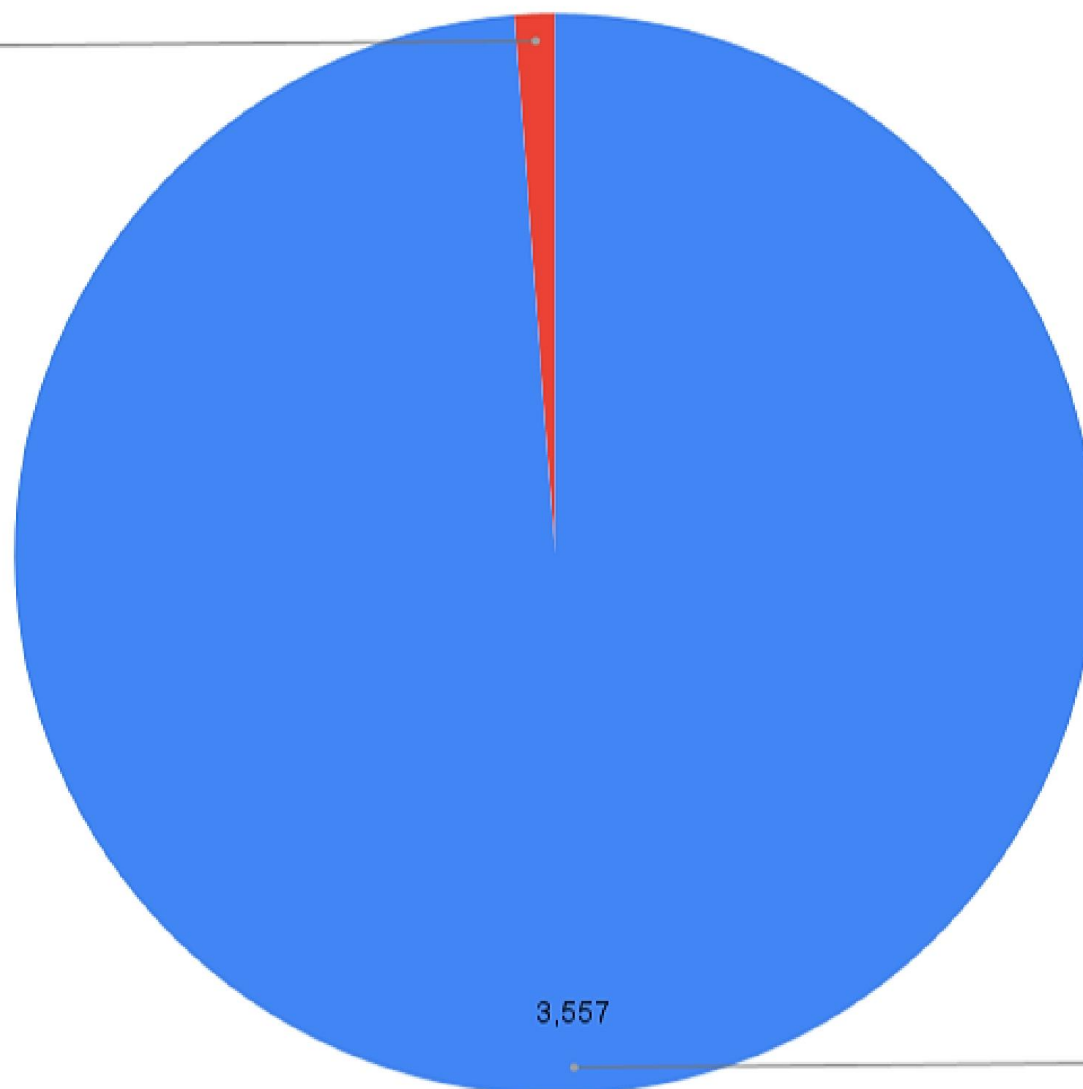

Contagem de 1 - Cidade de origem

Contagem de 2 - Sexo

Contagem de 3 - Faixa etária

Contagem de 4 - Tipo de hospedagem

Contagem de 5 - Como soube?

Contagem de 6 - Como classifica as atrações?

Contagem de 7 - Como classifica a estrutura?

Contagem de 8 - Como classifica a segurança?

Contagem de 9 - Está satisfeito com o São João?

Não
1,9%

Sim
98,1%

Contagem de 10 - Voltaria ou indicaria?

Não
1,2%

Sim
98,8%

Atribua uma nota

Contagem de 12 - Qual sua sugestão para o São João 2023?