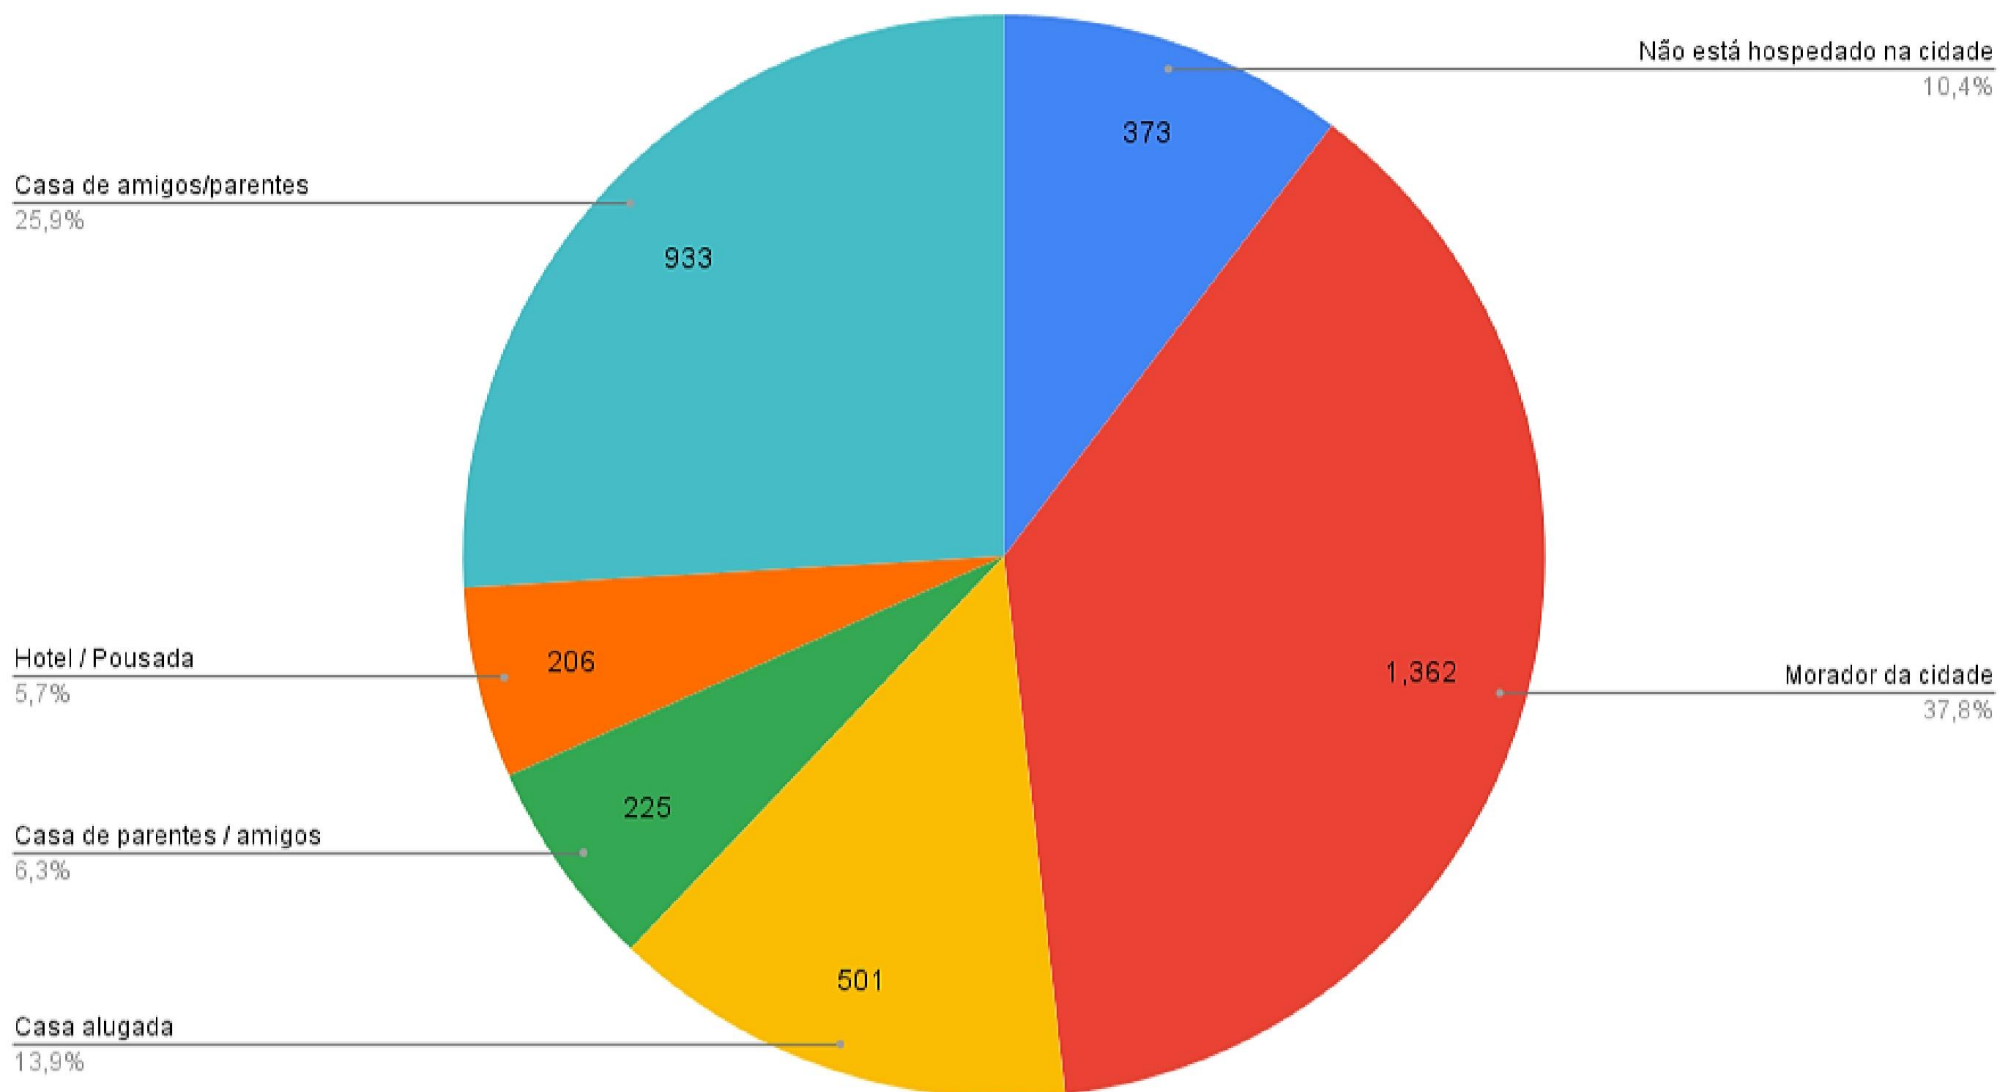

Contagem de 1 - Cidade de origem

Contagem de 2 - Sexo

Contagem de 3 - Faixa etária

Contagem de 4 - Tipo de hospedagem

Contagem de 5 - Como soube?

Contagem de 6 - Como classifica as atrações?

Contagem de 7 - Como classifica a estrutura?

Contagem de 8 - Como classifica a segurança?

Contagem de 9 - Está satisfeito com o São João?

Não
1,9%

Sim
98,1%

Contagem de 10 - Voltaria ou indicaria?

Não
1,2%

Sim
98,8%

Atribua uma nota

Contagem de 12 - Qual sua sugestão para o São João 2023?