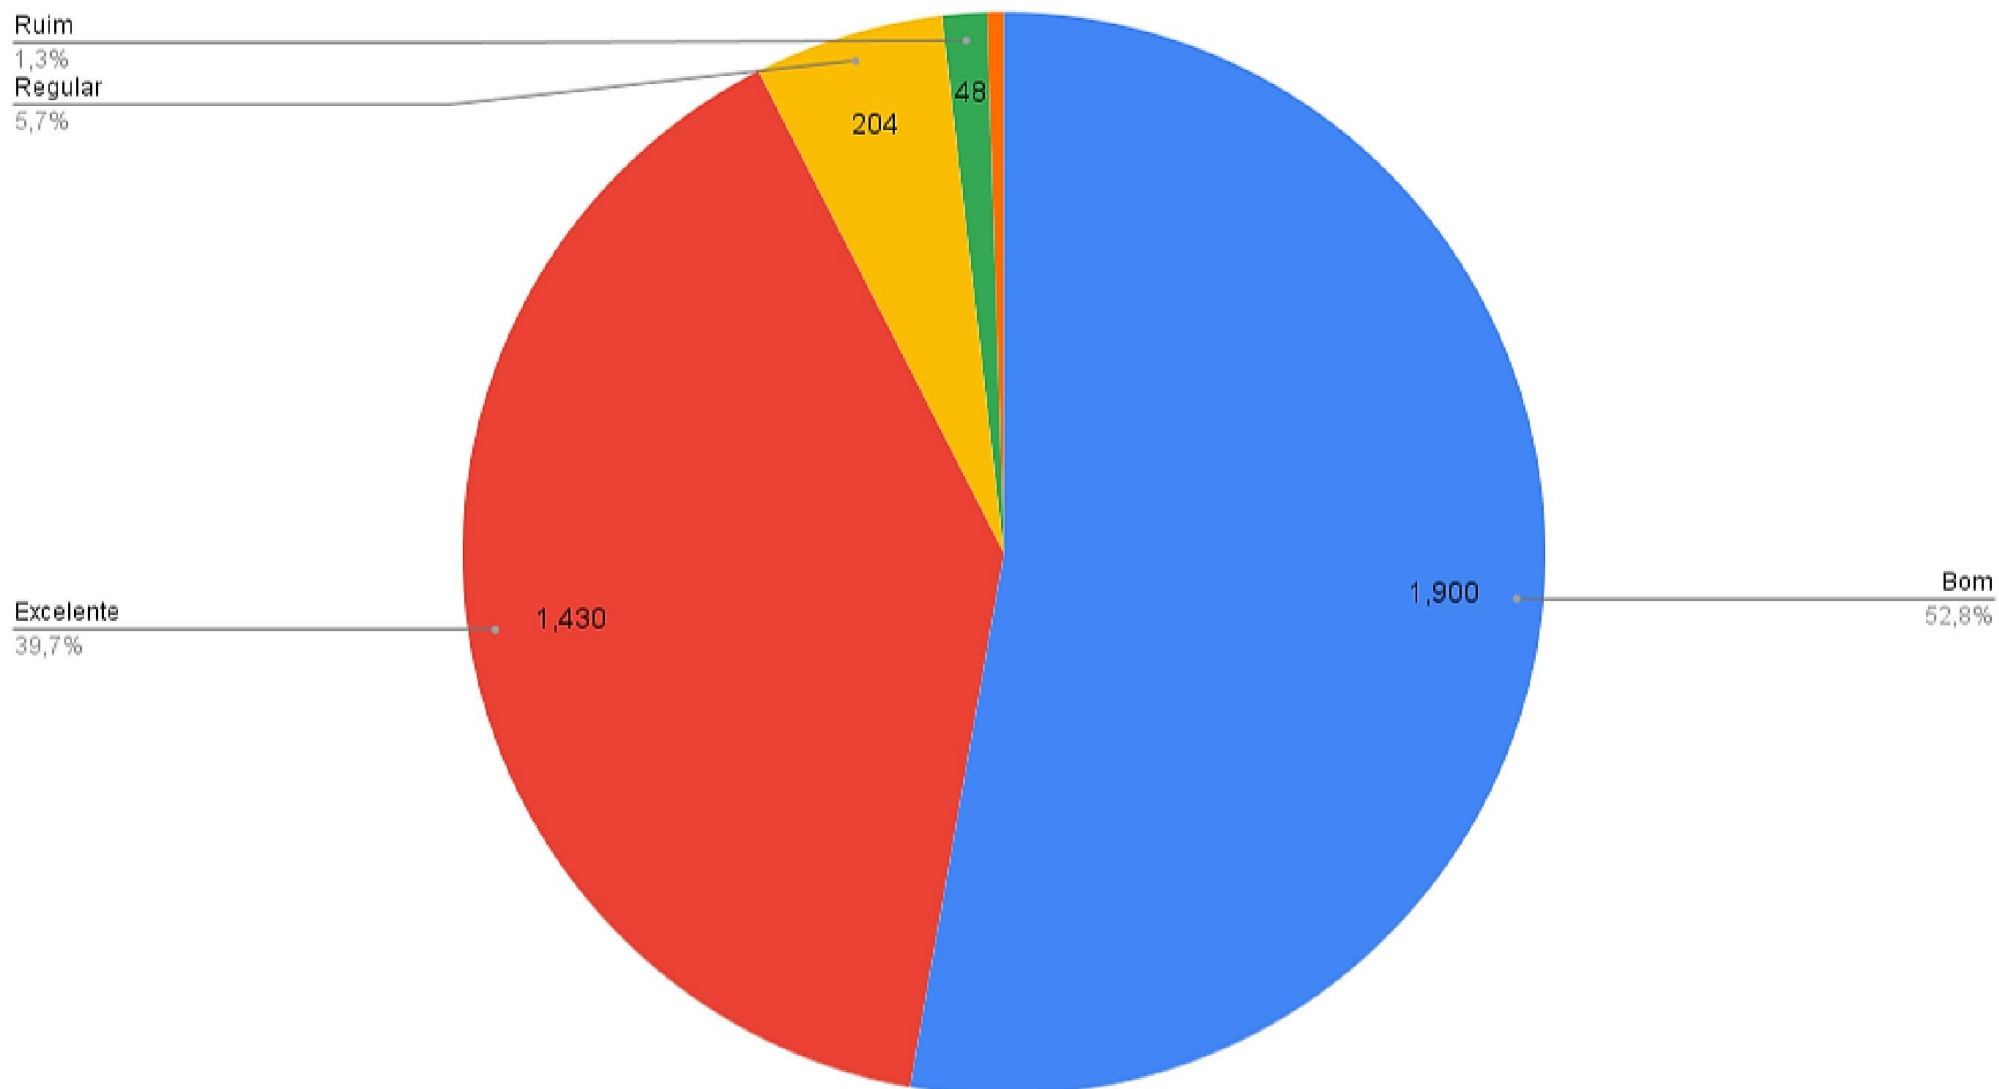

Contagem de 1 - Cidade de origem

Contagem de 2 - Sexo

Contagem de 3 - Faixa etária

Contagem de 4 - Tipo de hospedagem

Contagem de 5 - Como soube?

Contagem de 6 - Como classifica as atrações?

Contagem de 7 - Como classifica a estrutura?

Contagem de 8 - Como classifica a segurança?

Contagem de 9 - Está satisfeito com o São João?

Não
1,9%

Sim
98,1%

Contagem de 10 - Voltaria ou indicaria?

Não
1,2%

Sim
98,8%

Atribua uma nota

Contagem de 12 - Qual sua sugestão para o São João 2023?