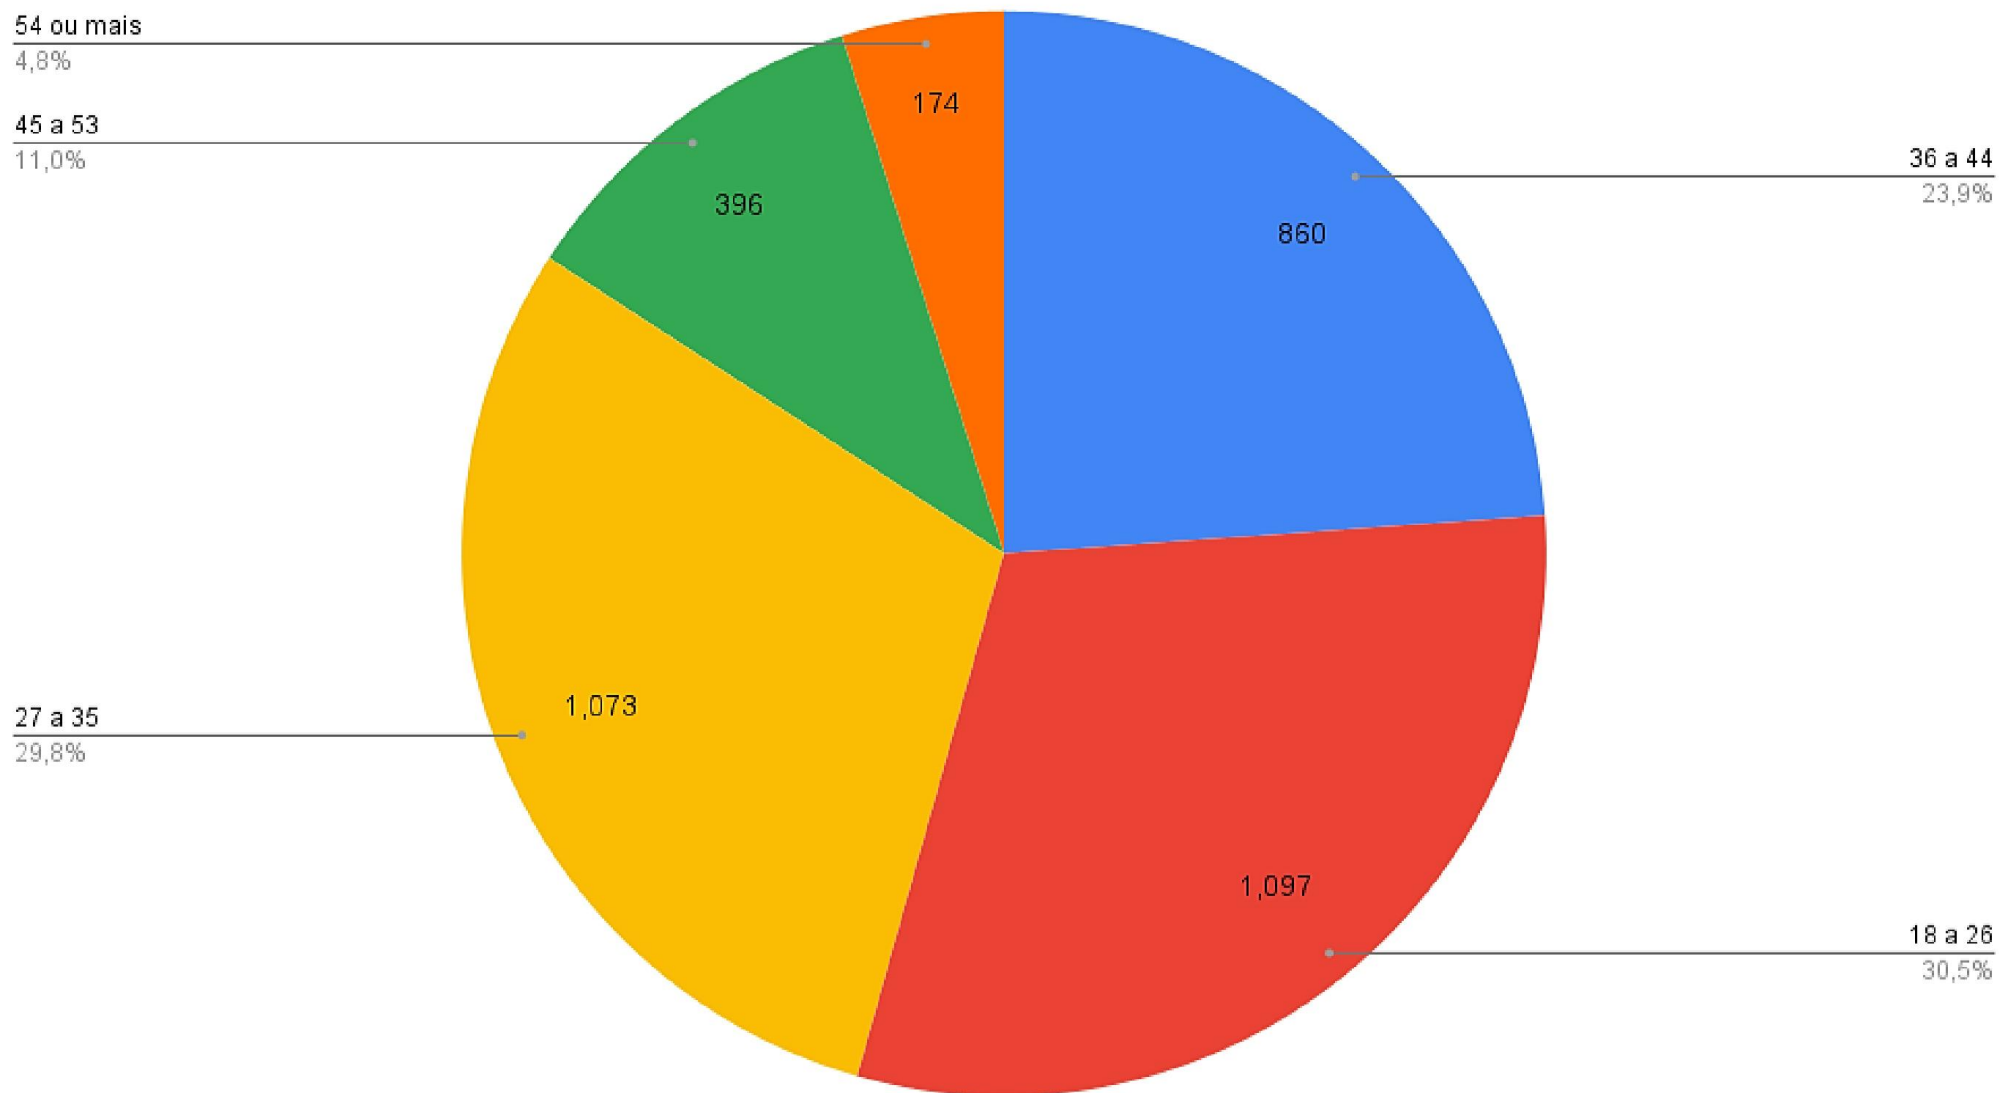

Contagem de 1 - Cidade de origem

Contagem de 2 - Sexo

Contagem de 3 - Faixa etária

Contagem de 4 - Tipo de hospedagem

Contagem de 5 - Como soube?

Contagem de 6 - Como classifica as atrações?

Contagem de 7 - Como classifica a estrutura?

Contagem de 8 - Como classifica a segurança?

Contagem de 9 - Está satisfeito com o São João?

Não
1,9%

Sim
98,1%

Contagem de 10 - Voltaria ou indicaria?

Não
1,2%

Sim
98,8%

Atribua uma nota

Contagem de 12 - Qual sua sugestão para o São João 2023?