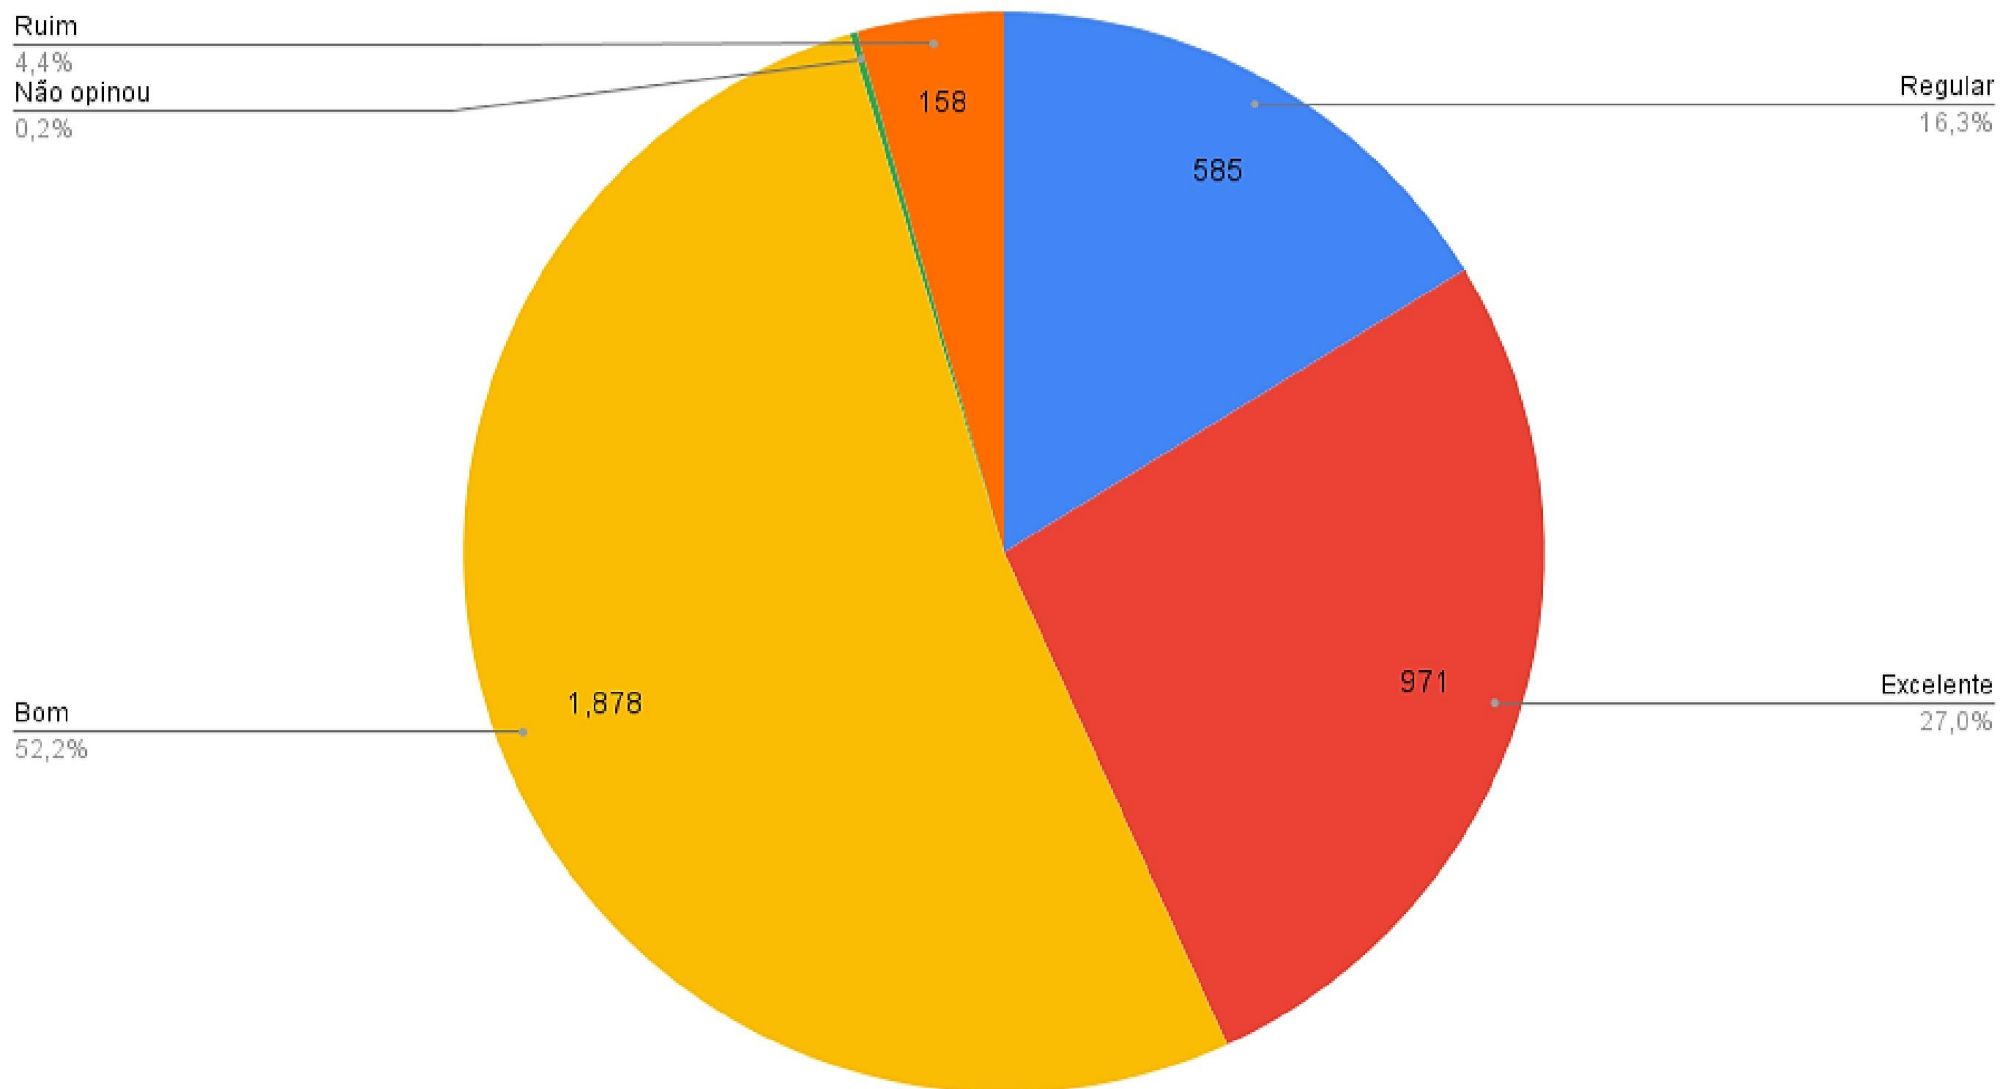

Contagem de 1 - Cidade de origem

Contagem de 2 - Sexo

Contagem de 3 - Faixa etária

Contagem de 4 - Tipo de hospedagem

Contagem de 5 - Como soube?

Contagem de 6 - Como classifica as atrações?

Contagem de 7 - Como classifica a estrutura?

Contagem de 8 - Como classifica a segurança?

Contagem de 9 - Está satisfeito com o São João?

Não
1,9%

Sim
98,1%

Contagem de 10 - Voltaria ou indicaria?

Não
1,2%

Sim
98,8%

Atribua uma nota

Contagem de 12 - Qual sua sugestão para o São João 2023?